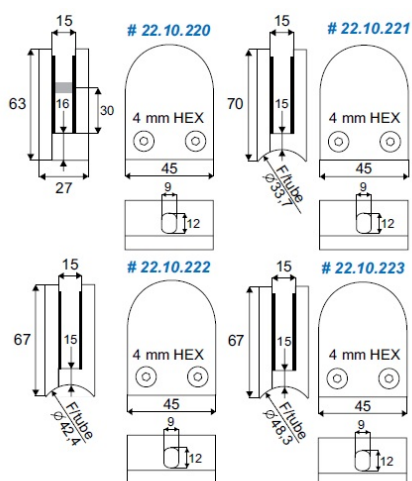

PRODUCT SHEET

Description:

Glass Clamp "Oval-L" 45x67x27mm, Zamak-Raw, ø48,3mm Tube, 6-10,76mm Glass Thickness, No Safety Pin & No Cushions

Item number:

22.10.223-8

Units	Box	Carton	HS Code	Barcode
Pcs.	0	50	8302419000	
				5704866083584

MODEL _OVAL-L	Glass thickness	Glass Type	Cushion mm	Item numbers	
	6	mono	5 + 5	22.10.227	+ 22.10.227
	6,76	Lam.	4 + 5	22.10.226	+ 22.10.227
	8	mono	4 + 4	22.10.226	+ 22.10.226
	8,76	Lam.	3 + 4	22.10.225	+ 22.10.226
	10	mono	3 + 3	22.10.225	+ 22.10.225
	10,76	Lam.	2 + 3	22.10.224	+ 22.10.225